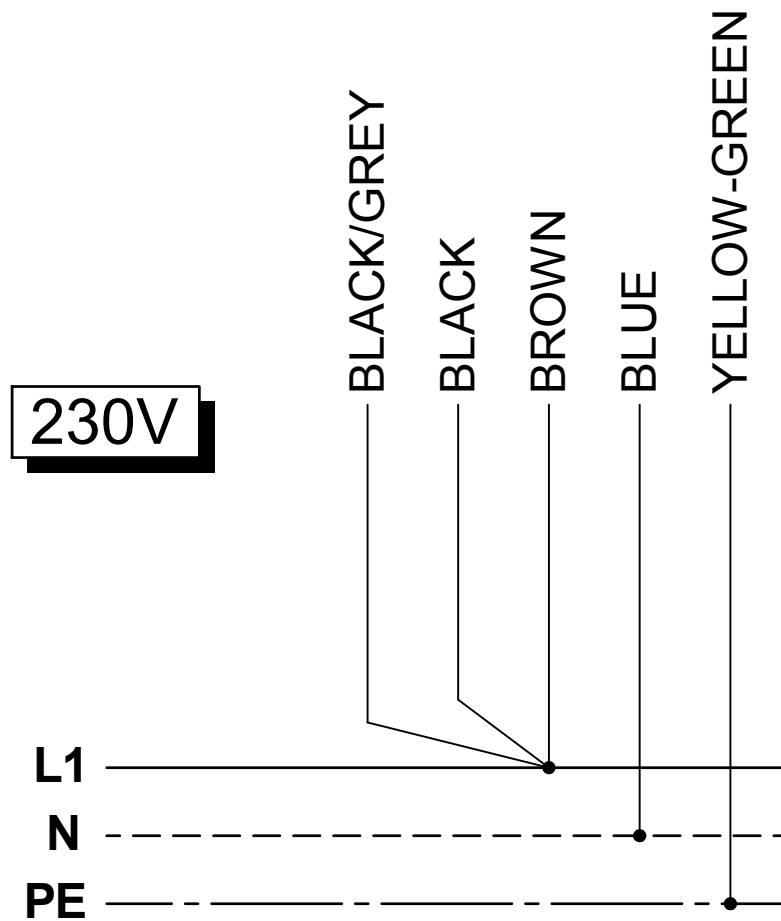

Collegamento 380V - 230V