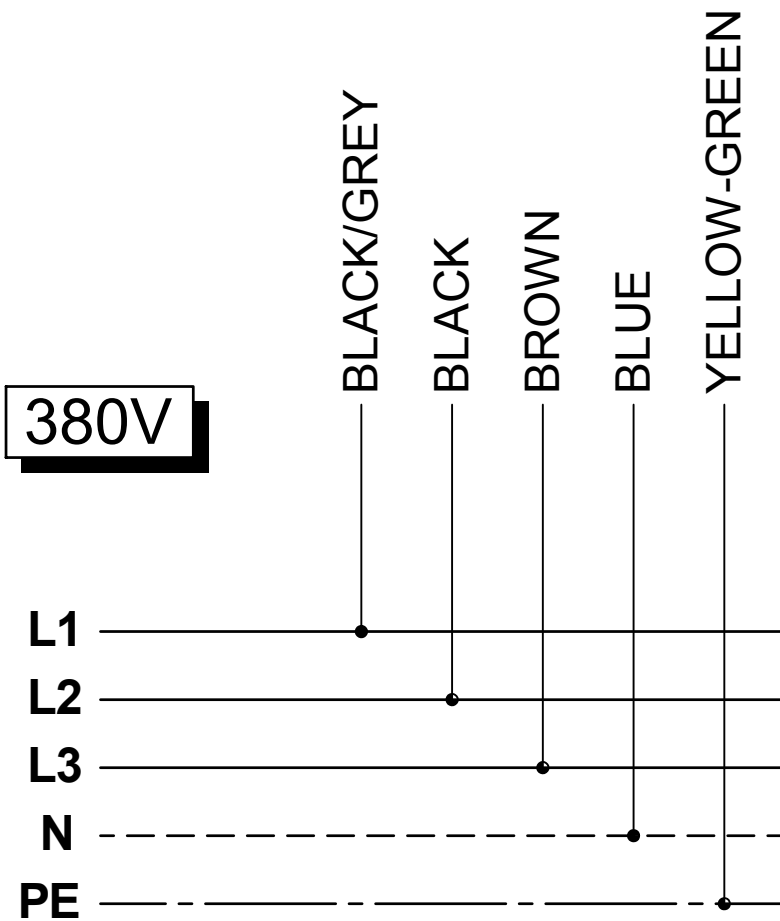

Collegamento 380V - 230V